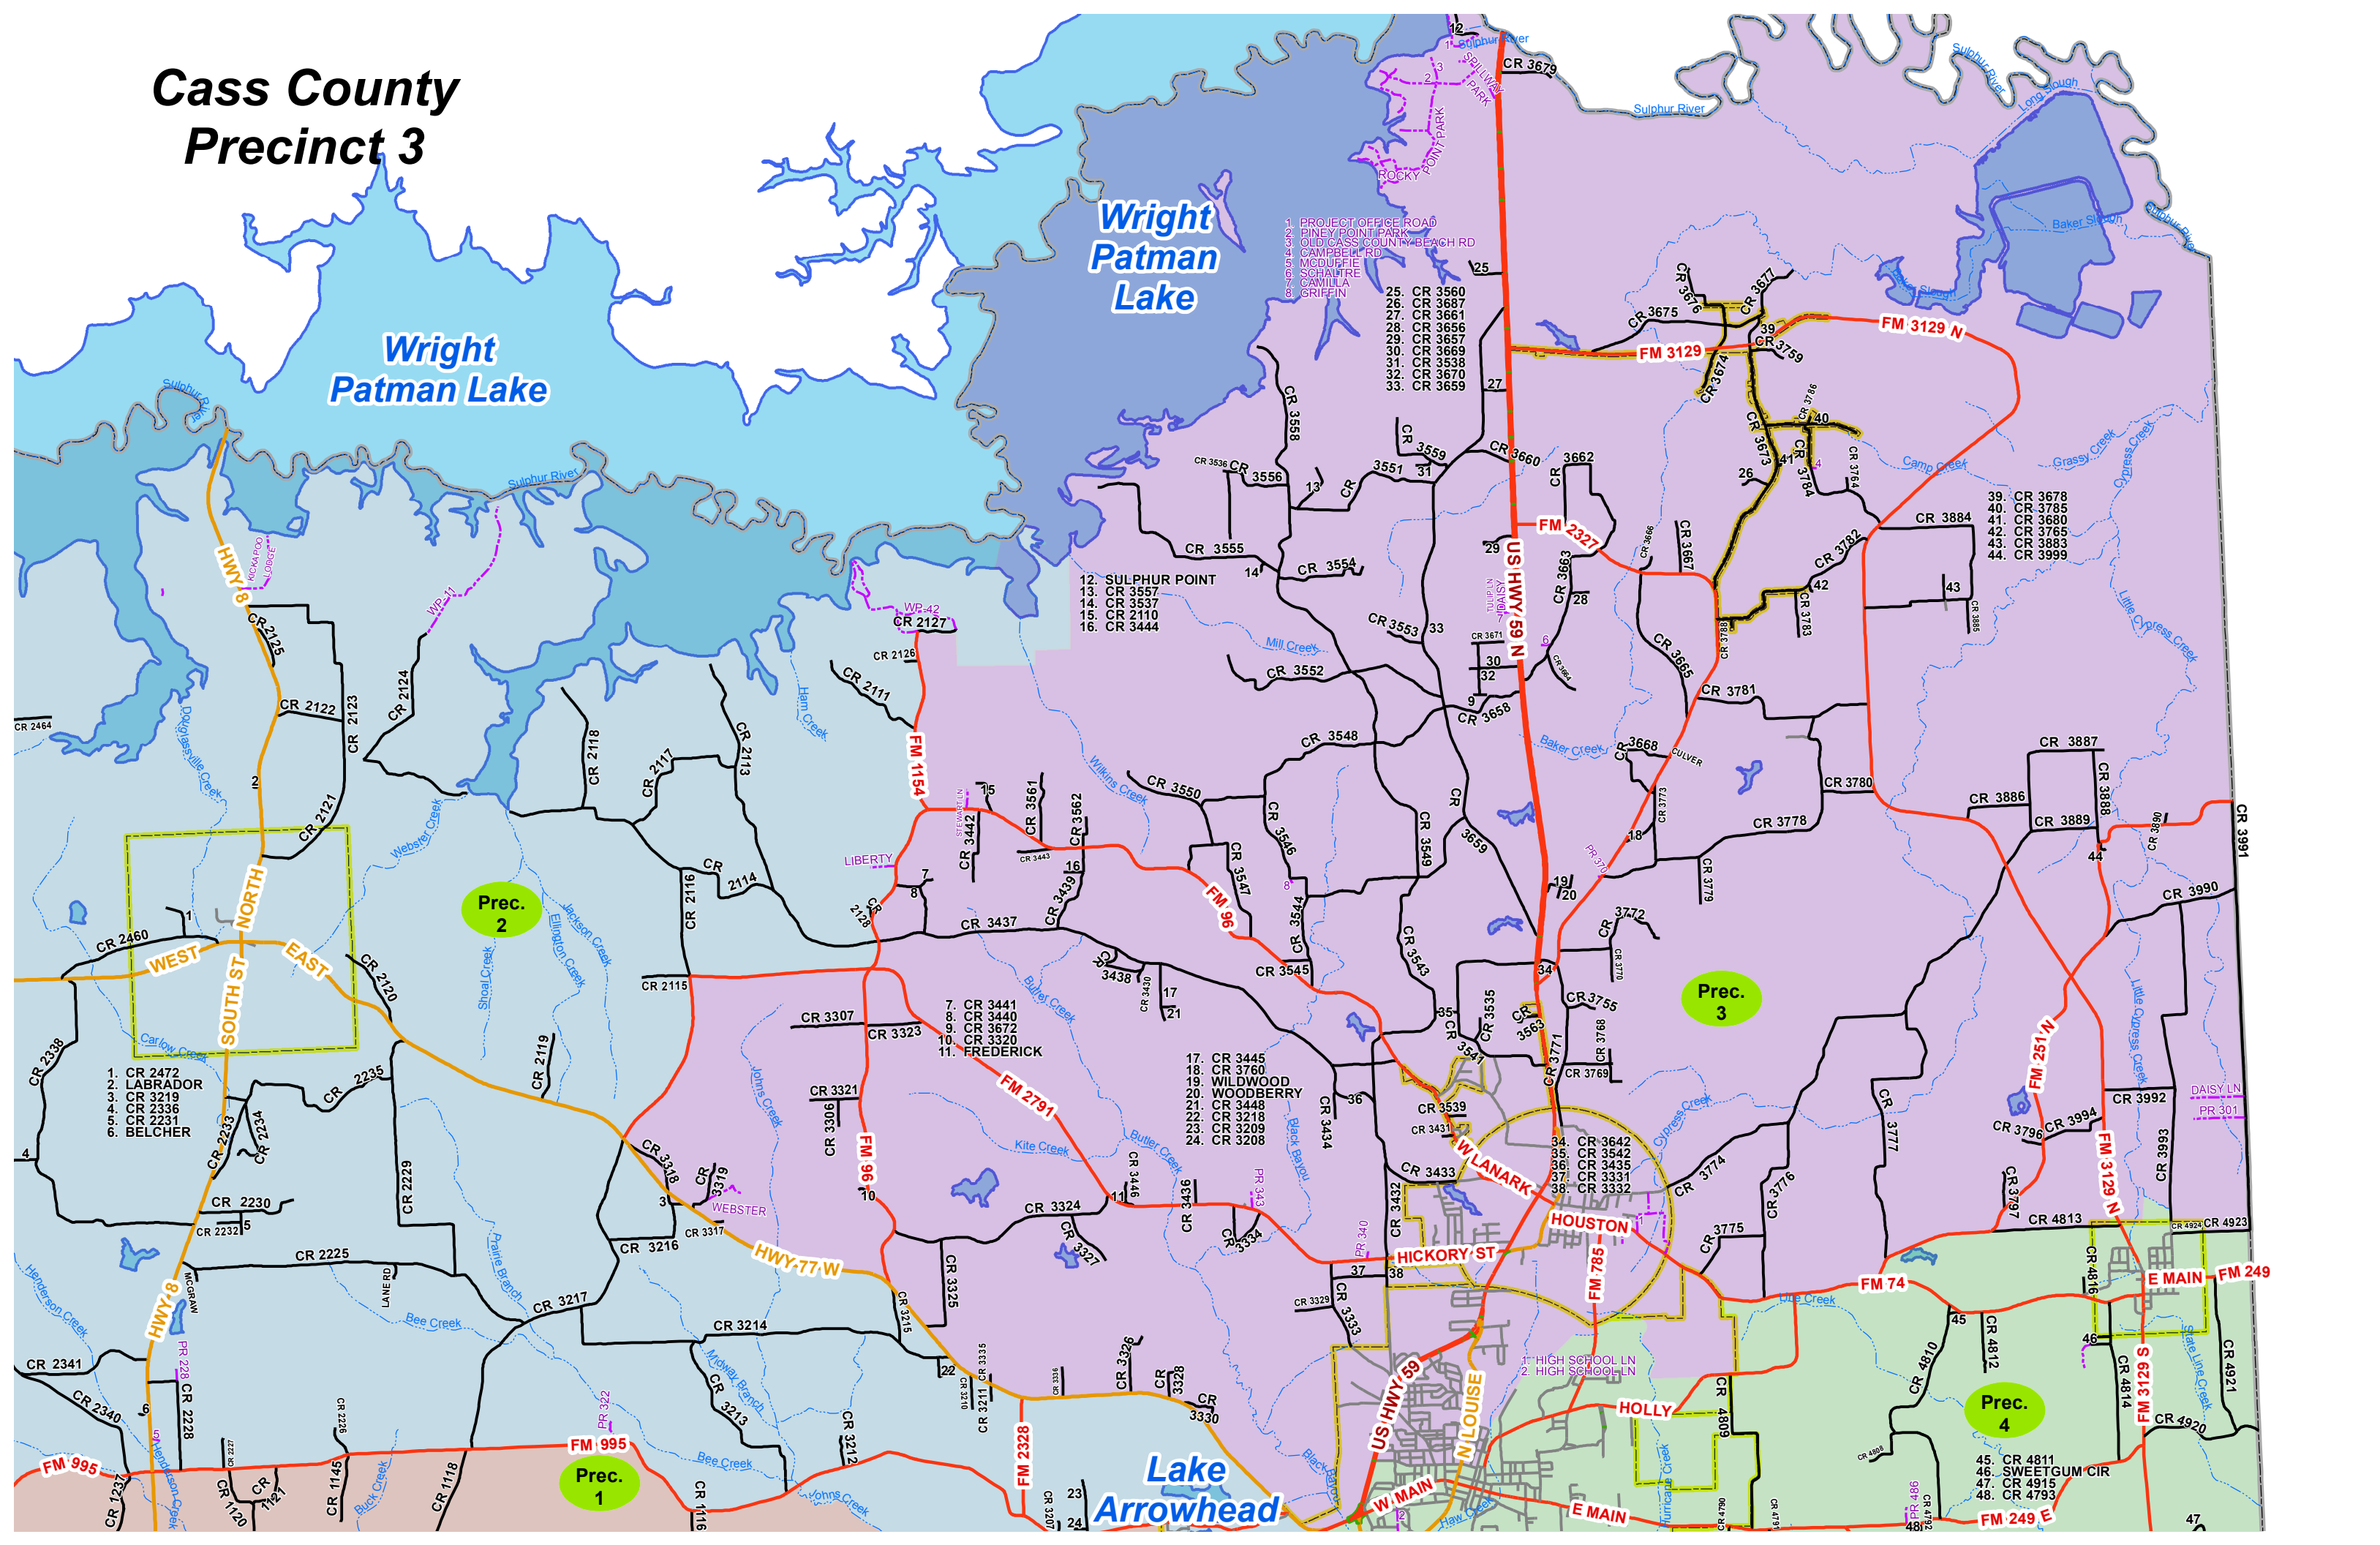

Cass County Precinct 3

Wright
Patman
Lake

Wright
Patman
Lake

Lake
Arrowhead

Prec. 2

Prec. 3

Prec. 1

Prec. 4

1. PROJECT OFFICE ROAD
2. PINEY POINT PARK
3. OLD CASS COUNTY BEACH RD
4. CAMPBELL RD
5. MCDUFFIE
6. SCHALTRE
7. CAMILLA
8. GRIFFIN

25. CR 3560
26. CR 3687
27. CR 3661
28. CR 3656
29. CR 3657
30. CR 3669
31. CR 3538
32. CR 3670
33. CR 3659

12. SULPHUR POINT
13. CR 3557
14. CR 3537
15. CR 2110
16. CR 3444

7. CR 3441
8. CR 3440
9. CR 3672
10. CR 3320
11. FREDERICK

17. CR 3445
18. CR 3760
19. WOODBERRY
20. CR 3448
21. CR 3218
22. CR 3209
23. CR 3208